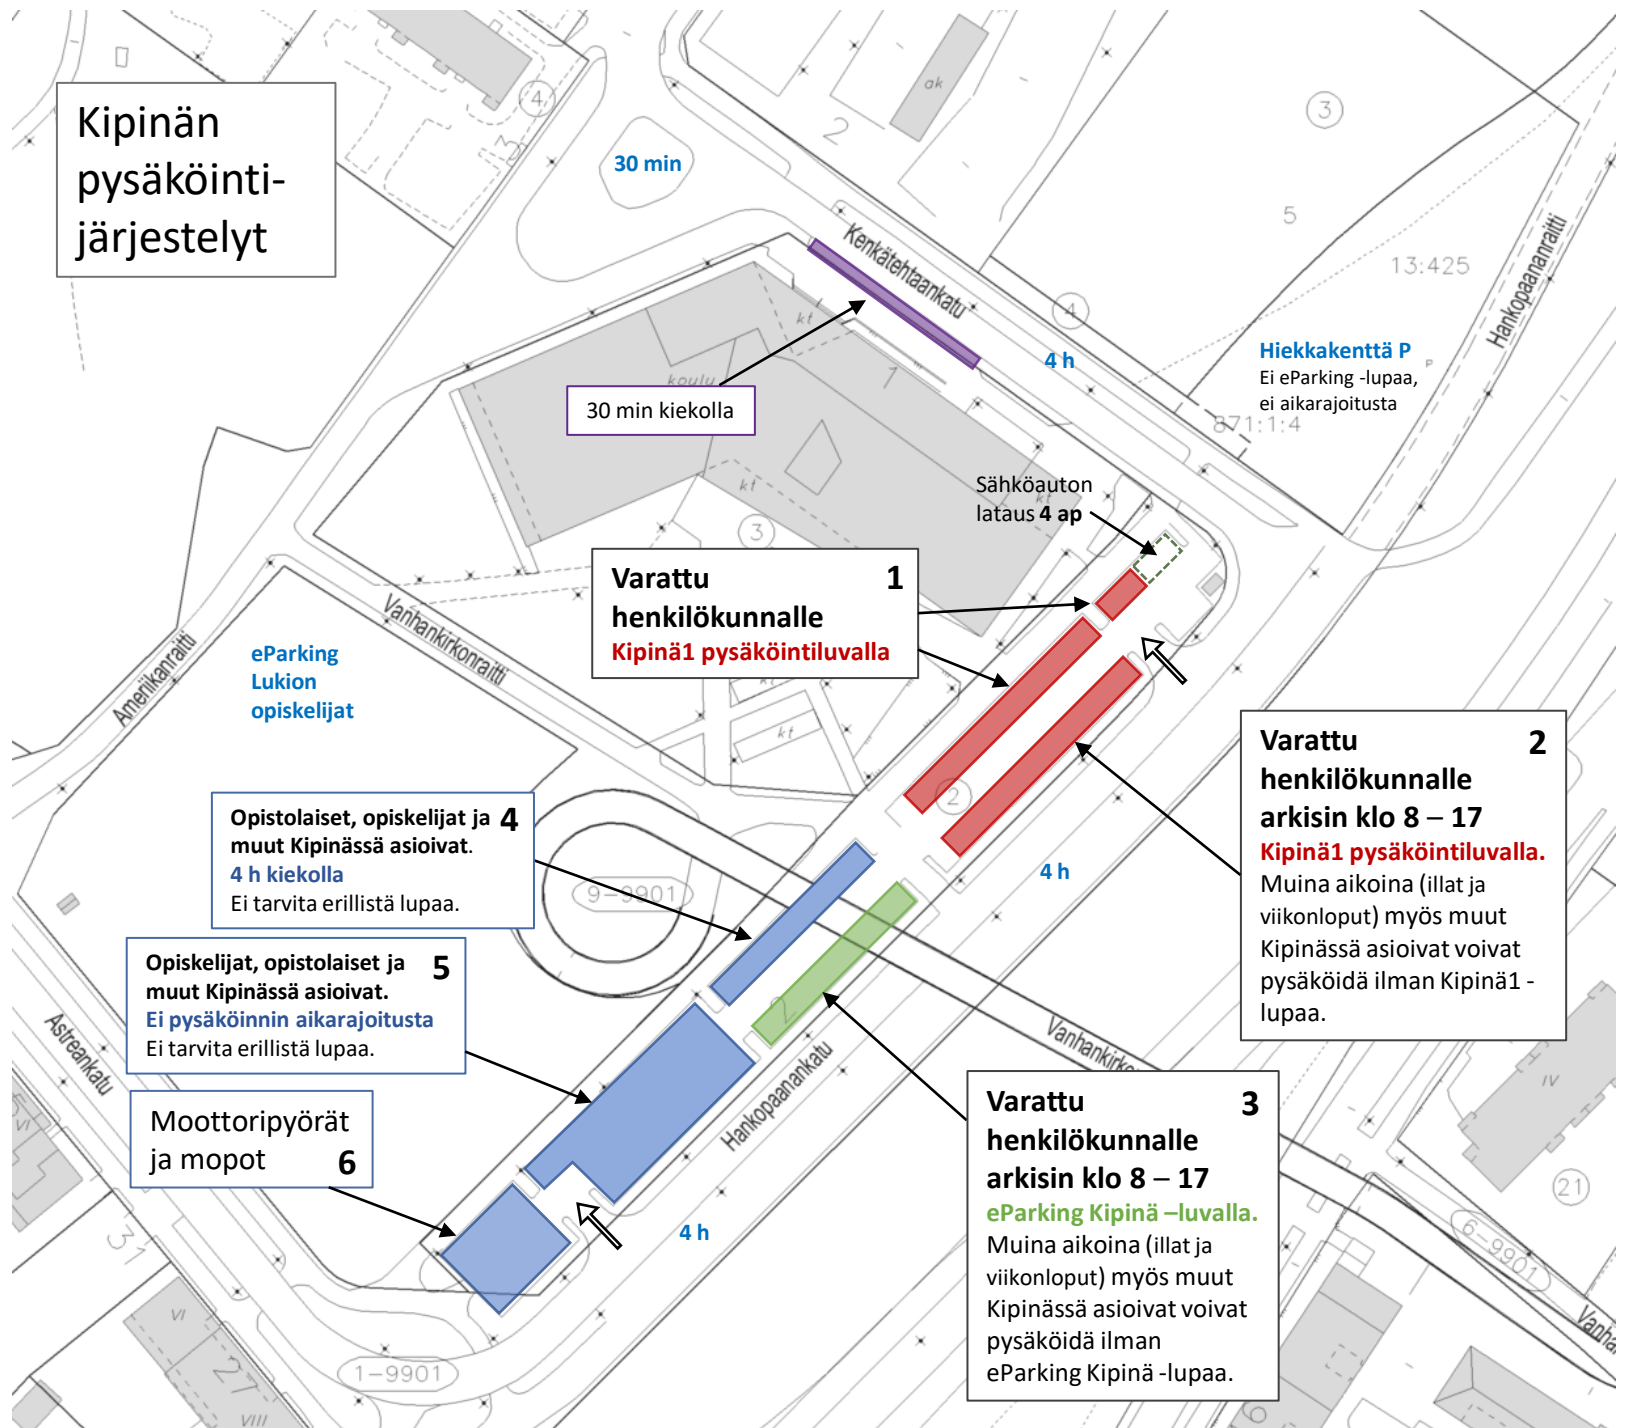

# Kipinän pysäköinti- järjestelyt

30 min kiekolla

**Varattu  
henkilökunnalle  
Kipinä1 pysäköintiluvalla** 1

**Opistolaiset, opiskelijat ja 4  
muut Kipinässä asioivat.  
4 h kiekolla**  
Ei tarvita erillistä lupaa.

**Opiskelijat, opistolaiset ja 5  
muut Kipinässä asioivat.  
Ei pysäköinnin aikarajoitusta**  
Ei tarvita erillistä lupaa.

**Moottoripyörät  
ja mopot** 6

**Varattu  
henkilökunnalle  
arkisin klo 8 – 17  
eParking Kipinä -luvalla.** 3  
Muina aikoina (illat ja  
viikonloput) myös muut  
Kipinässä asioivat voivat  
pysäköidä ilman  
eParking Kipinä -lupaa.

**Varattu  
henkilökunnalle  
arkisin klo 8 – 17  
Kipinä1 pysäköintiluvalla.** 2  
Muina aikoina (illat ja  
viikonloput) myös muut  
Kipinässä asioivat voivat  
pysäköidä ilman Kipinä1 -  
lupaa.

**Hiikkakenttä P**  
Ei eParking -lupaa,  
ei aikarajoitusta

1-9901

6-9901

Vanha

ak

2

5

Hankopäänraitti

kt